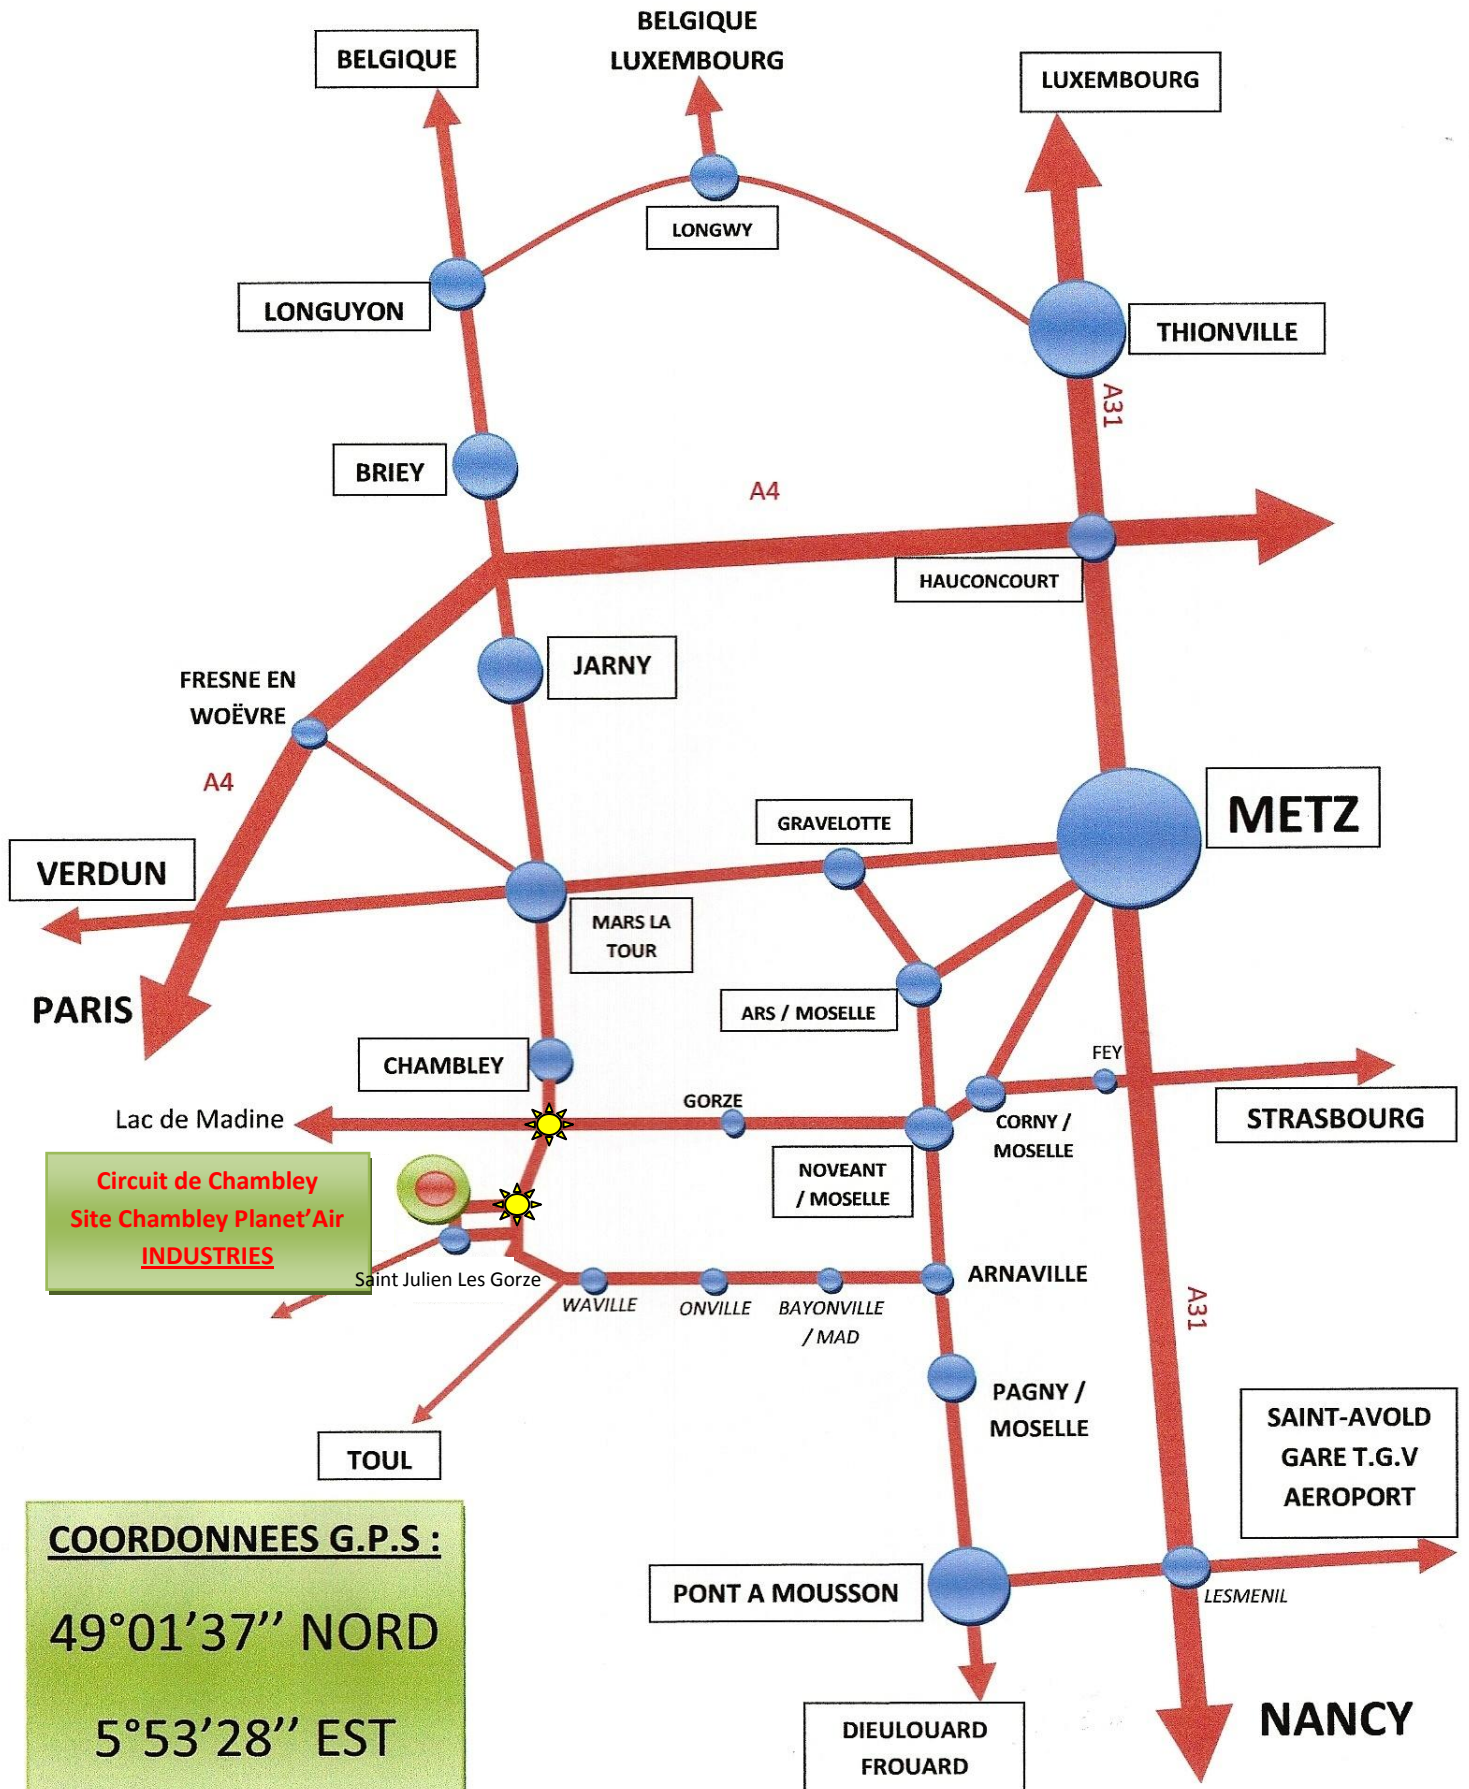

SARL Francis MAILLET Compétition
Site Chambley Planet'Air- Industries
54470 Saint Julien Les Gorze

COORDONNEES G.P.S :

49°01'37" NORD

5°53'28" EST

SUIVRE PANNEAUX DE SIGNALISATION :

" SITE CHAMBLEY PLANET'AIR- INDUSTRIES "